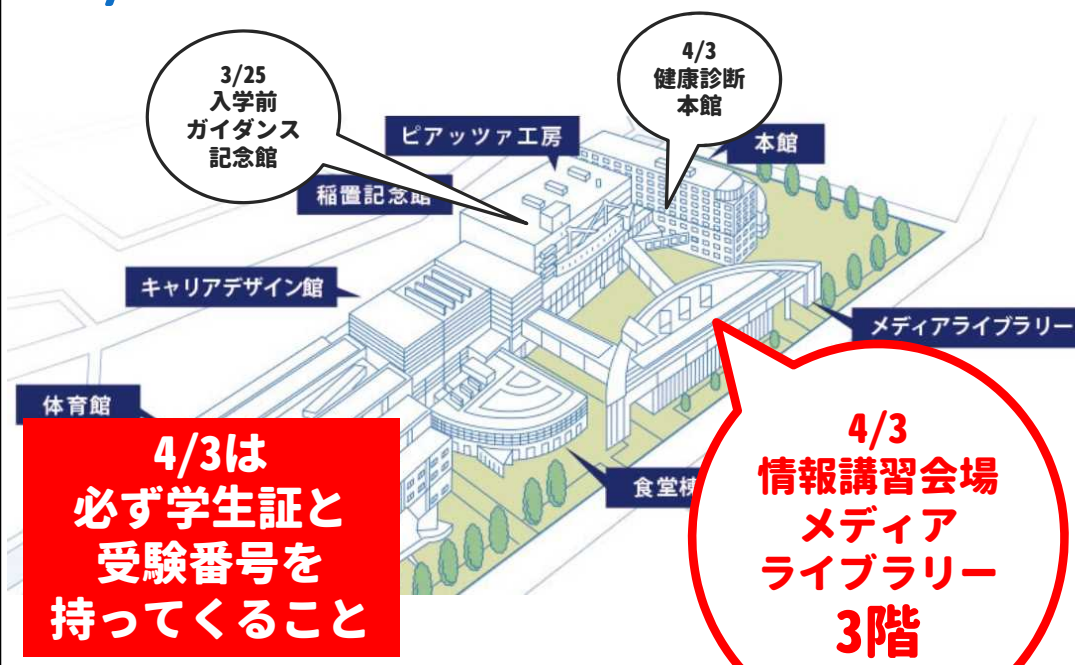

6

情報利用講習(実技)受講

4/3(水)健康診断の日に、**全員必ず参加**
大学生…健康診断が終わってすぐ
短大生…**全員13:50集合**

- ①**学生証**(入学式で配布)と
- ②**受験番号**(複数持っている場合は、最終的に入学する受験番号)を持ってくること。
- 受講しないと、学内のコンピュータが利用できず、履修登録も行えない。

7

4/3情報利用講習の場所

8